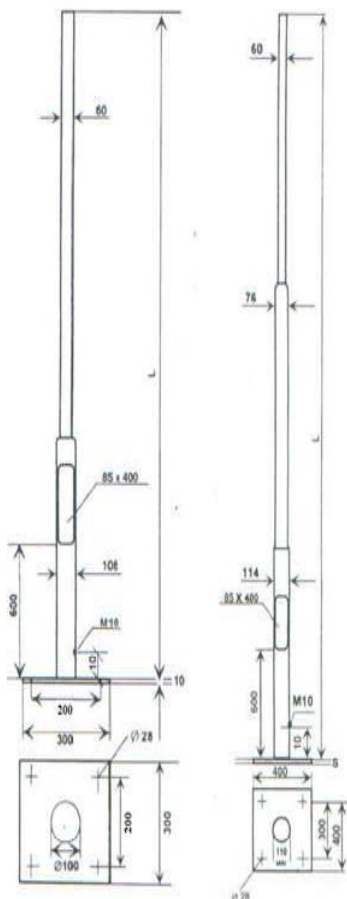

OSVĚTLOVACÍ SADOVÉ STOŽÁRY BEZPATICOVÉ PŘÍRUBOVÉ

VYSTO

Osvětlovací sadové stožáry bezpaticové přírubové jedenkrát osazené

Osvětlovací sadové stožáry bezpaticové přírubové dvakrát osazené

Umístění výložníku

TYP SB - P

1x osazený

SB 2,5 - P
SB 3,0 - P
SB 3,5 - P
SB 4,0 - P
SB 4,5 - P
SB 5,0 - P
SB 5,5 - P

2x osazený

SB 7,0 - P
SB 7,5 - P
SB 8,0 - P

2x osazený

SB 6,0 - P
SB 6,5 - P

VYSTO