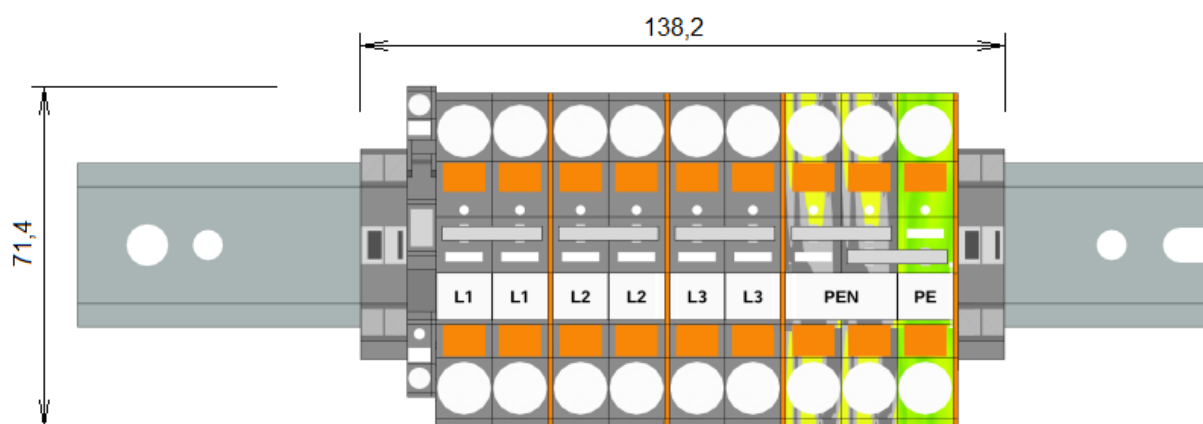

## STOŽÁROVÁ SVORKOVNICE

- Spolehlivé a bezpečné řešení pro veřejné osvětlení
- Odbočovací čtyřvodičová svorkovnice s 1 držákem pojistky 5x20mm
- Materiál izolantu PA 6.6, hořlavost VO dle UL94, bez halogenů
- Povrchová úprava vysokého standardu spojovacích i elektrovedných částí
- Krytí IP 20 bez nutnosti používání příslušenství či krytů
- **Připojení výhradně měděných vodičů**
- Vodivě spojené svorky PE s lištou DIN
- Oddělení fázových svorek středovými přepážkami
- Svorky v sestavách svorkovnic jsou označeny popisem
- Soulad s normami EU

### Výhody svorkovnice

- Pružinové svorky -> bezúdržbový provoz
- Široký rozsah připojitelných vodičů od 0,5 do 16mm<sup>2</sup>
- Jednoduché a intuitivní ovládání
- Volitelná možnost propojení pomocí zásuvných můstků
- Rychlost a přehlednost díky připojení vodičů z čela svorkovnice

Technické parametry:	Počet skupin fází	3
	Jmenovité napětí	800 V
	Jmenovitý proud	až 76 A
	Délka s lištou DIN	250 mm
	Šířka	71,4 mm
	Výška	57,2 mm